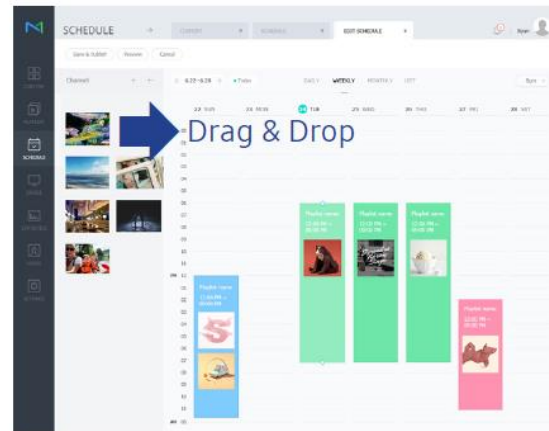

Expedient & Simplified Process