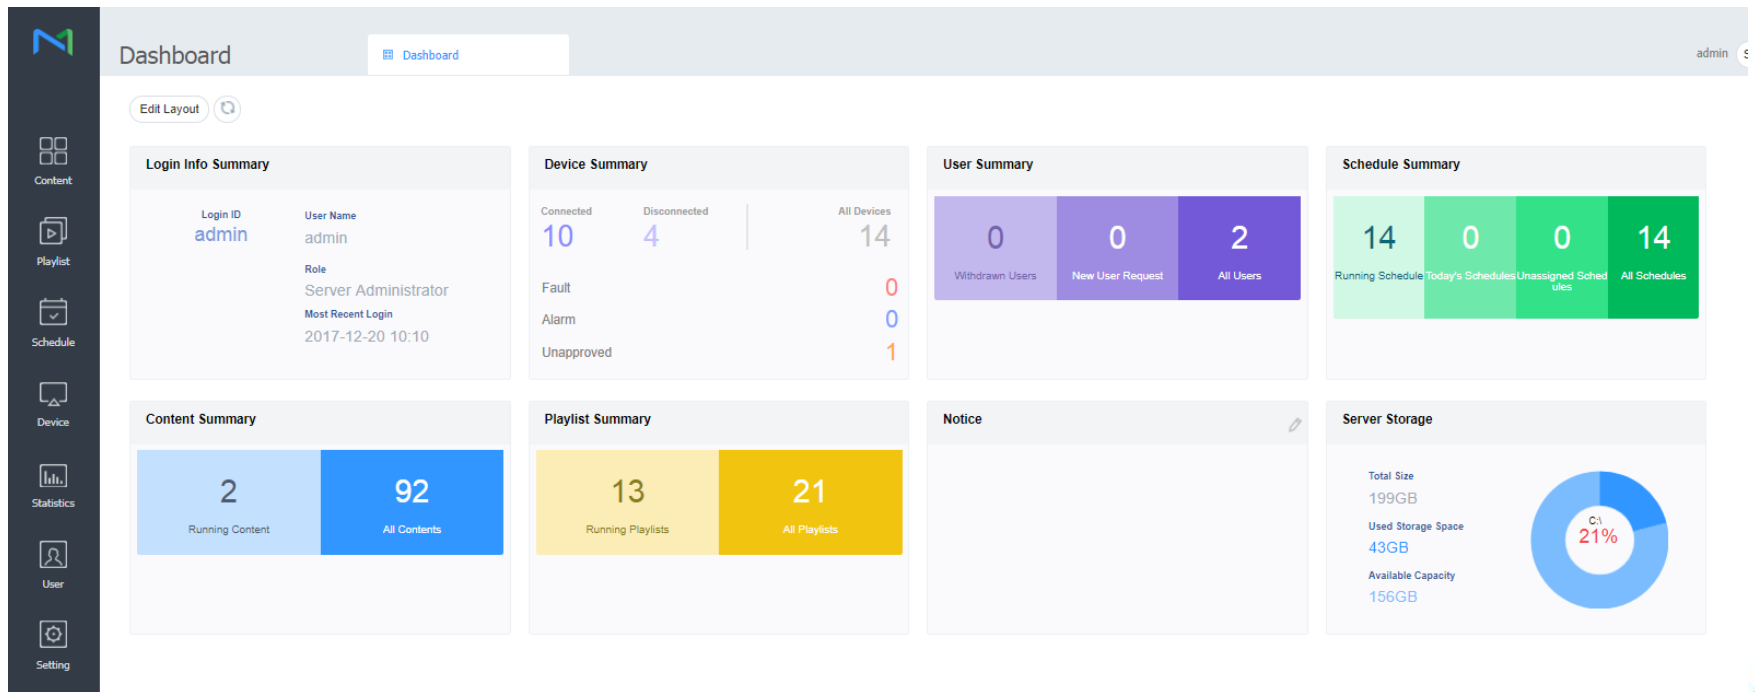

Device

כאן מוצגים כל המסכים שמחוברים לשרת MagicInfo
ניתן לראות את הסטטוס ומה כל מסך מציג

The screenshot shows the 'Device' management page in the MagicInfo system. The interface includes a sidebar with navigation options: Content, Playlist, Schedule, Device, Statistics, User, and Setting. The main area displays a grid of device cards, each representing a screen. Each card shows a thumbnail of the content being displayed, the device ID, and a status indicator (green for online, grey for offline). The devices are organized into groups, such as 'Unapproved' (1 device) and 'Error'. The top navigation bar shows tabs for Dashboard, Content, Playlist, Schedule, and Device. The Device tab is active, and the page title is 'Device'. The interface also includes a search bar, a filter dropdown, and a 'Select All' checkbox.

Device ID	Thumbnail Description	Status
A022E	Logo	Online (Green)
Big_Meeting_Room	Pyramid	Offline (Grey)
DB10E-T	Green screen	Offline (Grey)
DB40E	Power button icon	Offline (Grey)
DM65E-BR	Pyramid	Offline (Grey)
ML55E	Printer icon	Offline (Grey)
OM46D_Entrance	Entrance scene	Offline (Grey)
SBB-QM49F	Power button icon	Offline (Grey)
SBB-QM85D	People	Offline (Grey)
SBB-UD55D	People	Offline (Grey)
sh37f	Power button icon	Offline (Grey)
UD46E-C	Lightning	Offline (Grey)

Dashboard

כאן ניתן לראות את סטטוס השרת (שטח אכסון, סה"כ מסכים, כמה מסכים מחוברים/מנותקים. תכנים וכו')

גרסאות MagicInfo

❖ MagicInfo S1/S2/S3/S4/S5/S6/S7

מסך שילוט דיגיטלי כולל נגן מובנה המאפשר הרצת קבצי ווידאו/תמונות/פאורפוינט, התכנים נטענים למסך ע"י דיסק-און-קי ומוגדרים דרך שלט המסך.