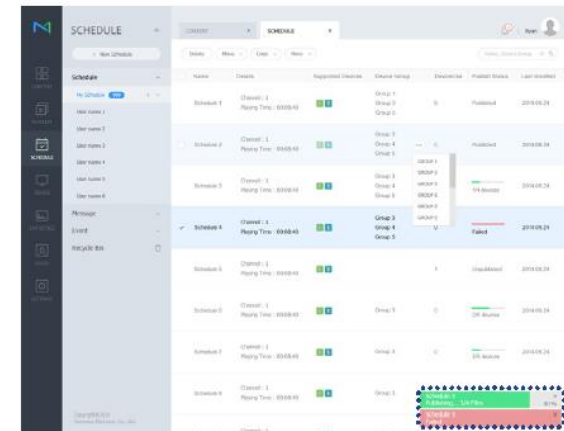

Real-time Updates